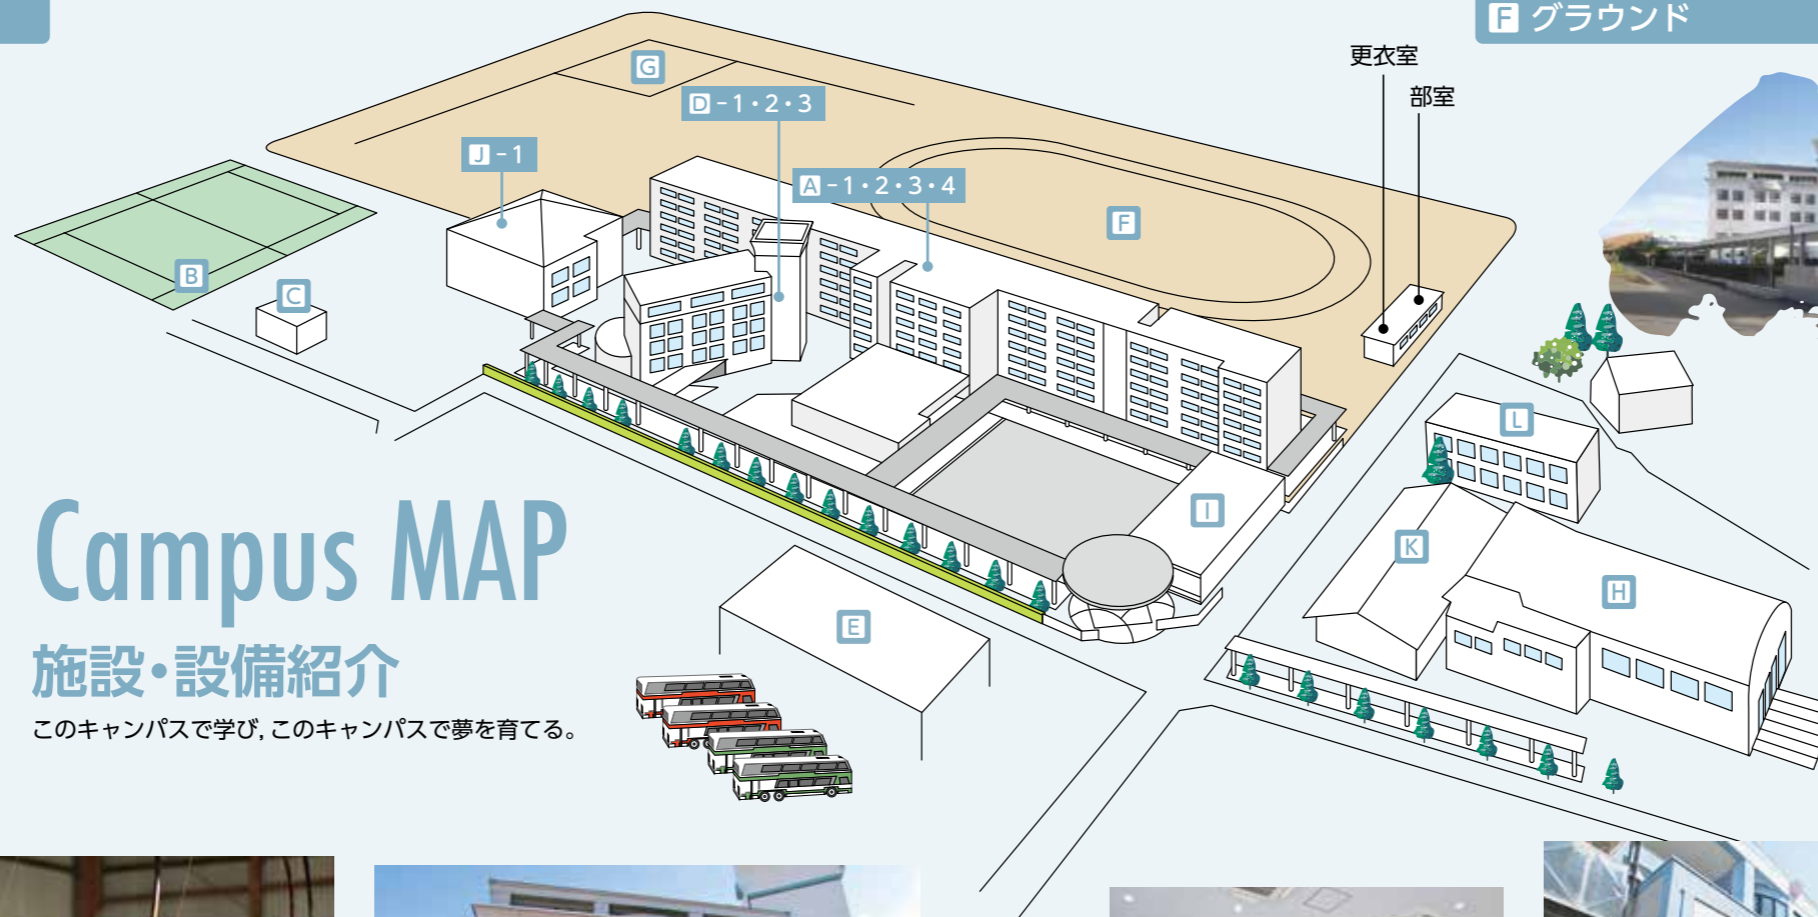

A 本館

A-1 ダイニングホール

A-2 調理実習室

E 駐輪場

F グラウンド

G 野球場

A-3 コンピューター室

A-4 CDR(キャリア・デザイン・ルーム)

▲学校正門

I 体育館

B テニスコート

C 弓道場

D メモリアルホール

I 事務室棟

J 2号館(文理・進学棟)

J-1 CLR(キャリア・ラーニング・ルーム)

D-1 図書室 Coming soon...
図書室はリニューアル中です。

D-2 音楽室

D-3 視聴覚室

K 柔剣道場

L 3号館